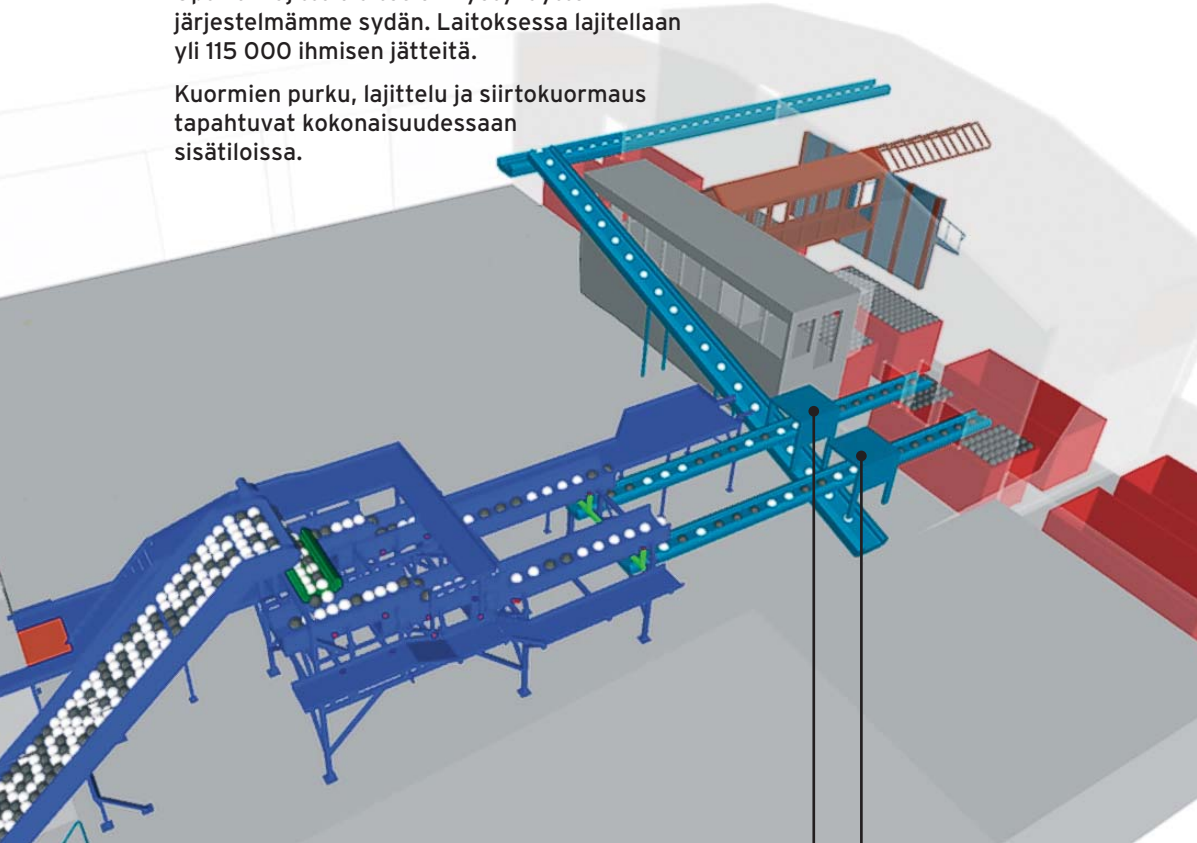

Ekorosk viidessä minuutissa

Näin huolehdimme jätteistä

Optinen lajittelulaitos

Optinen lajittelulaitos on hyötykäyttöjärjestelmämme sydän. Laitoksessa lajitellaan yli 115 000 ihmisen jätteitä.

Kuormien purku, lajittelu ja siirtokuormaus tapahtuvat kokonaisuudessaan sisätiloissa.

Lajittelu

Optinen lajittelija erottaa vaaleat pussit mustista. Lajittelu toimii automaattisesti.

Valvomo

Laitoksen toimintaa seurataan ja ohjataan valvomosta.

Mustat pussit

Mustat pussit, jotka sisältävät märkää kompostoitavaa jätettä, toimitetaan eteenpäin mädätyslaitokselle. Mädätysprosessista saadaan biokaasua ja maanparannusainetta.